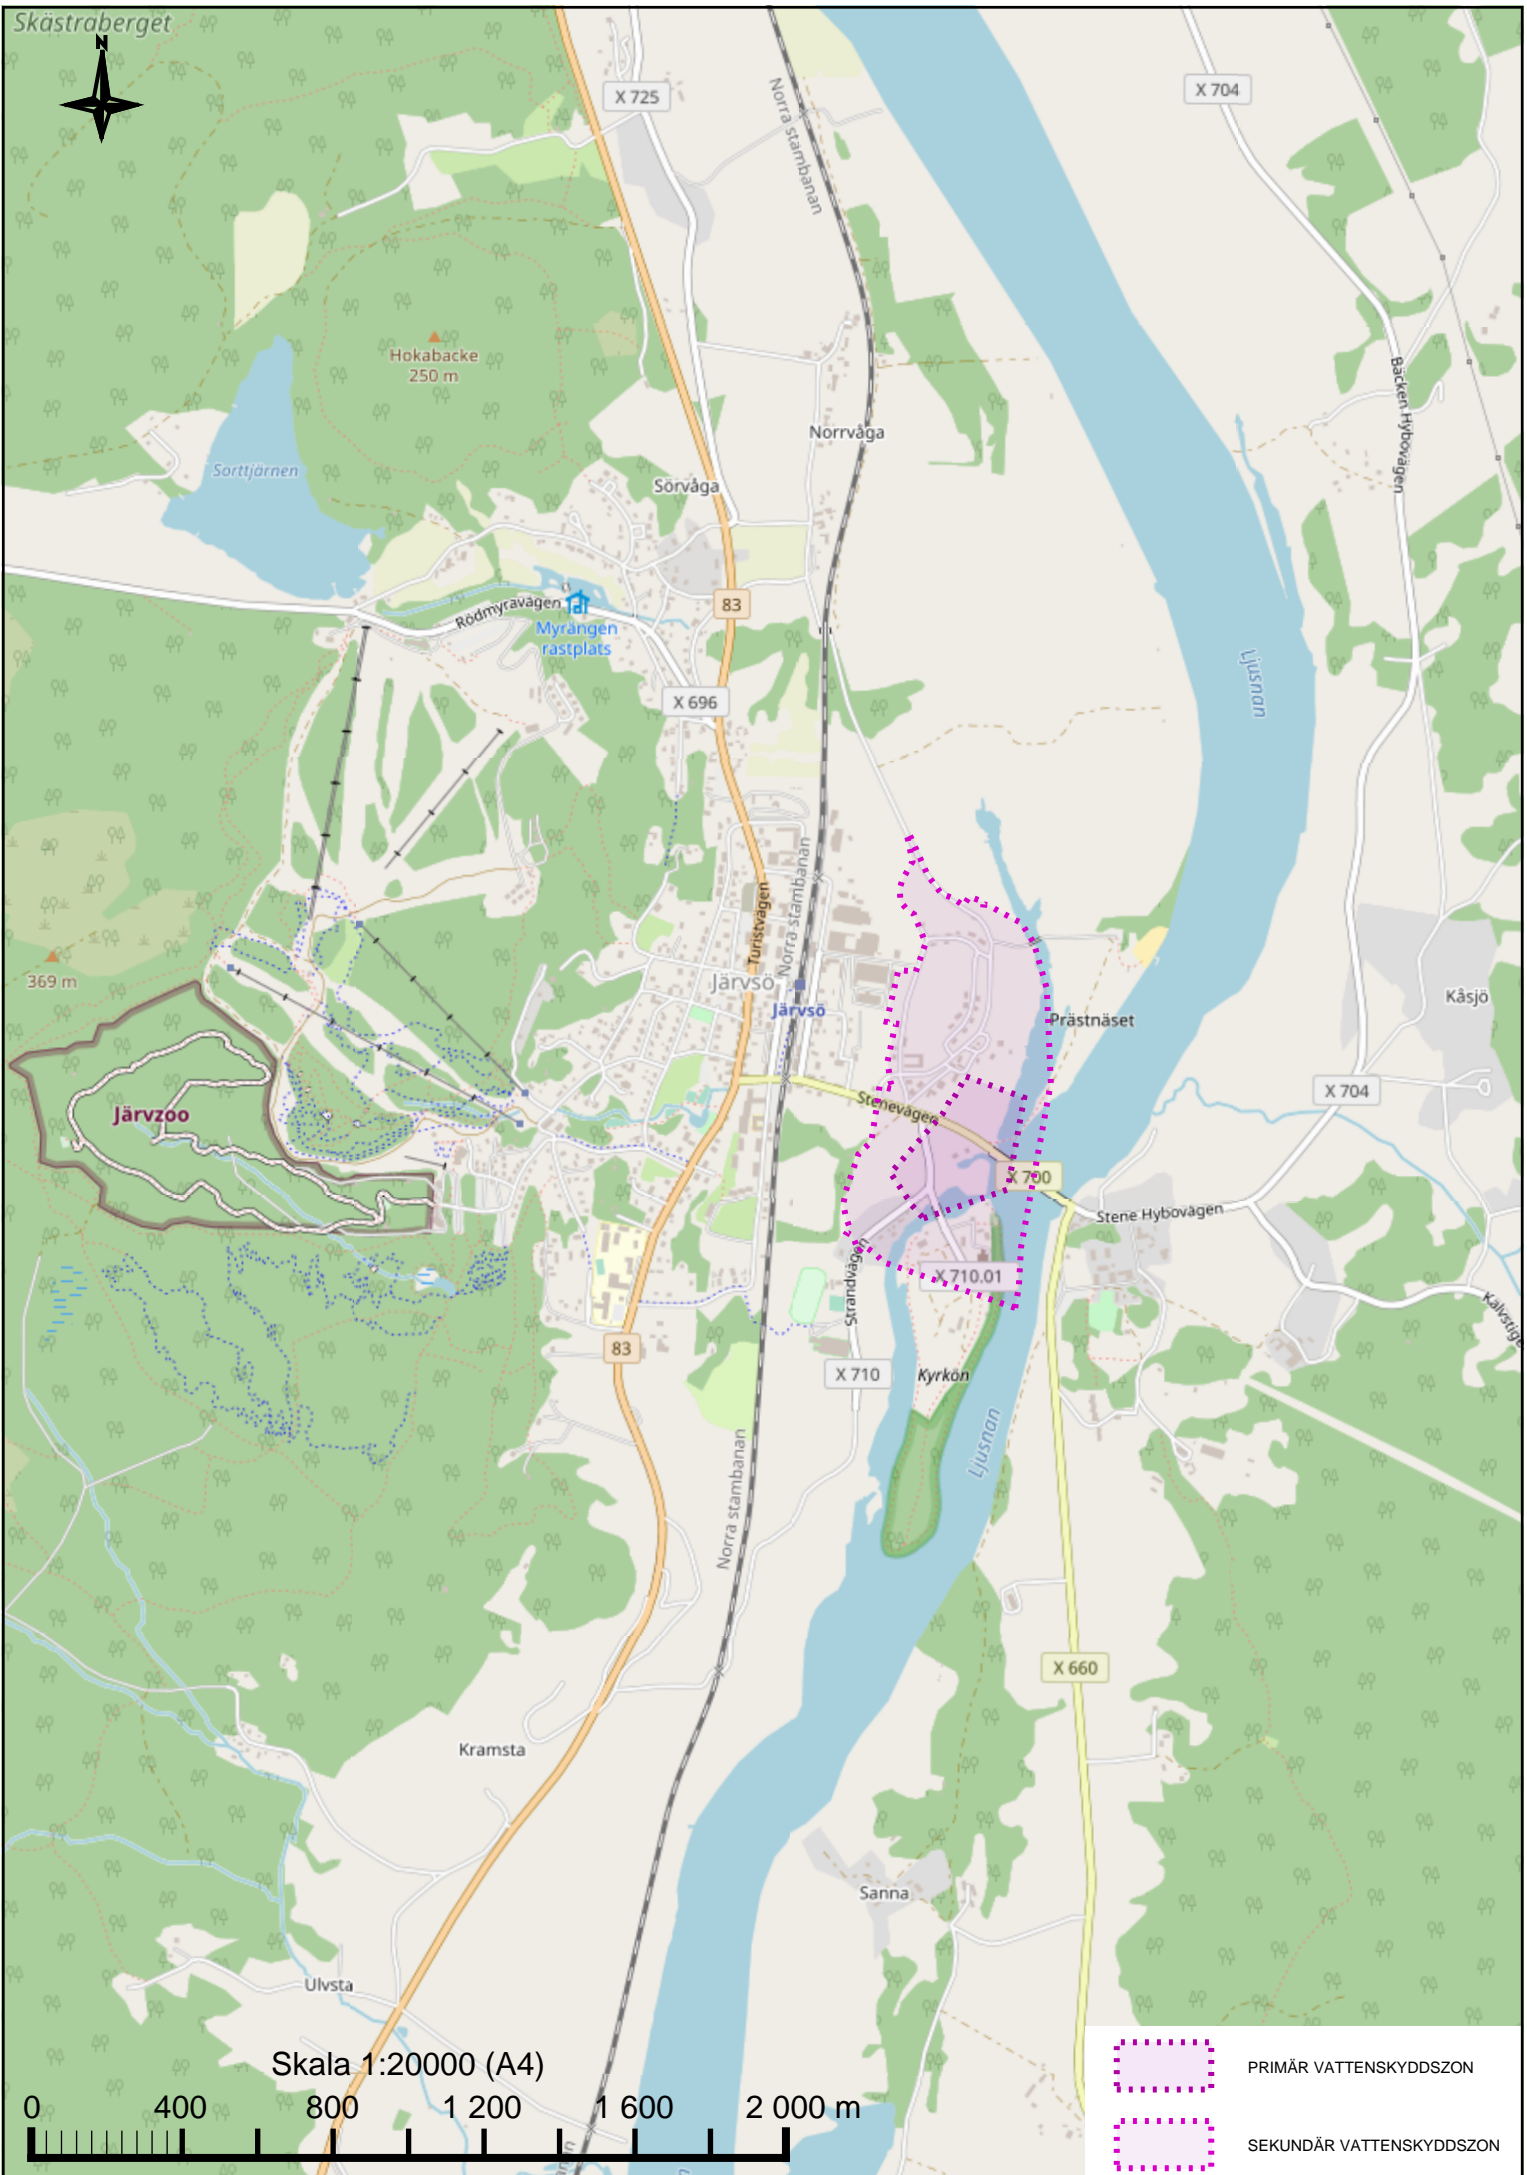

Skåstraberget

Hokabacke
250 m

Sortjärnen

X 725

X 704

Norra stambanan

Norrväga

Sörväga

83

Rödmyravägen
Myrången
rastplats

X 696

369 m

Järvsö

Järvsö

Turistvägen

Norra stambanan

Prästnåset

X 704

Stenevägen

X 700

Stene Hybovägen

X 710

Kyrkön

Strandvägen

X 710.01

Kramsta

X 660

Sanna

Skala 1:20000 (A4)

-  PRIMÄR VATTENSKYDDSZON
-  SEKUNDÄR VATTENSKYDDSZON